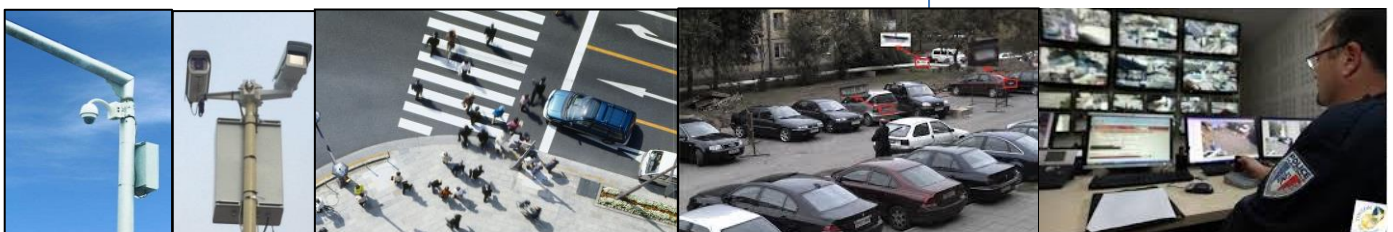

COFFRET NOMADE MOBILYS

MOBILYS est un système nomade qui s'intègre parfaitement dans le paysage urbain et qui est compatible avec tous vos équipements existants. Adaptée aux conditions extérieurs sévères, elle permet la visualisation en extérieur, l'enregistrement en local en haute résolution et un rapatriement des flux vidéos en 3G/4G et Wifi. Le rapatriement des flux se fera en mode dégradé (4CIF/12 images par secondes).

DESCRIPTION

Une vidéo protection active, en toutes circonstances

Coffret polyester renforcé IP65 - enregistrement local sur serveur durci avec licence Windows 7 pro - accès Wifi - routeur 3G/4G (hors abonnement) - parafoudre - déploiement très rapide (1h). - facilité de démontage et remontage

APPLICATIONS

MOBILYS peut être utilisée pour diverses applications :

- ✓ **En urbain** : lors de manifestations – évènements ponctuels – travaux – en cas de point trop loin du SCU
- ✓ **En industrie** : surveillance de chantier – dissuasion – visualisation des zones de stockages

Logiciels compatibles

Compatibilité totale avec tous les logiciels d'enregistrement et de transmission, (CASD, GENETEC, MILESTONE, SEETEC...)

Caméras compatibles

Permet l'acquisition et l'enregistrement de caméra IP, pilotage de dômes (AXIS, BOSCH, SAMSUNG, HIKVISION, AVIGILON etc...)