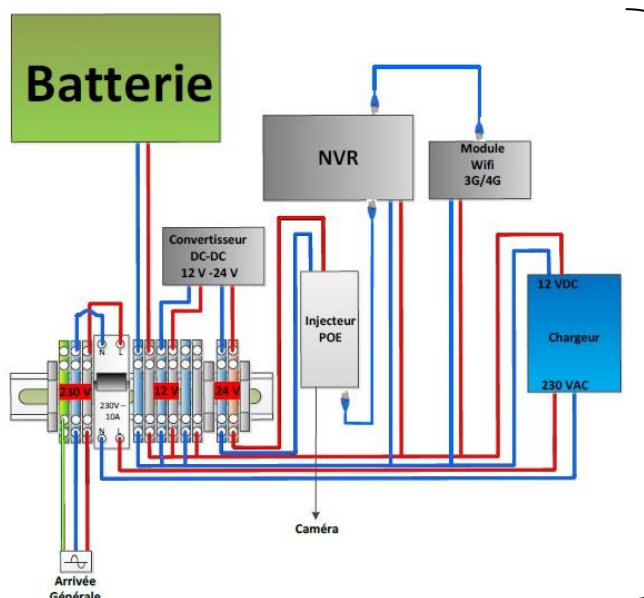

Serveur Système exploitation Unité centrale HDD Point d'accès Routeur Entrée/sortie Surveillance Alimentation Pack batterie (en option) Protection Poids Consommation	Industriel durci (-20° à +60°) Windows 7 pro embarqué Intel core i3 1.6Ghz – 4Gb DDR3, SSD 120Gb 2To (extractible) Wi-Fi 2.4/5Ghz 3G/4G dual-SIM , IPsec , GRE, and SSL VPN client 4 entrées & 4 sorties alarme - 1 entrée & 1 sortie audio Watchdog 12/24Vcc (72w) ou en 230 Vca Alimentation secourue sur candélabre 12VDC/24VDC 240Wh/480Wh/830Wh/1380Wh système de recharge intelligent – autonomie jusqu'à 20h sans alimentation elect. Secteur (disjoncteur 10A) et protection foudre Sans caméra et batterie : 13kg sans caméra et batterie : 13kg avec batterie 480Wh :17kg /830Wh : 20kg /1380Wh:23kg ~ 35W
Caisson extérieur Option logiciel de supervision Option alimentation Batteries	Matériau polycarbonate renforcé fibre de verre Indice de protection (EN 60529) IP66 Résistance aux chocs (EN 62262) IK10 10+35° C/IK 09-25°C Température de fonctionnement : -20°C à +60°C Dimensions : 600x400x210 mm (hors caméra) Serveur avec licence Windows 7 pro, permettant l'acquisition et l'enregistrement de caméra IP, pilotage des dômes. Compatible avec tout système de supervision vidéo. Possibilité d'intégration du logiciel de supervision VISIMAX en option Option alimentation autonome sur éclairage public Descriptif technique batteries : technologie : LiFePo4 - Temps de recharge : -6H Protection court-circuit, surcharge, décharge profondes. Durée de vie : 3000 cycles à 100% décharge profonde Pack batterie intégré en coffret inox amovible : facilite la maintenance

Plan de câblage borne MOBILYS